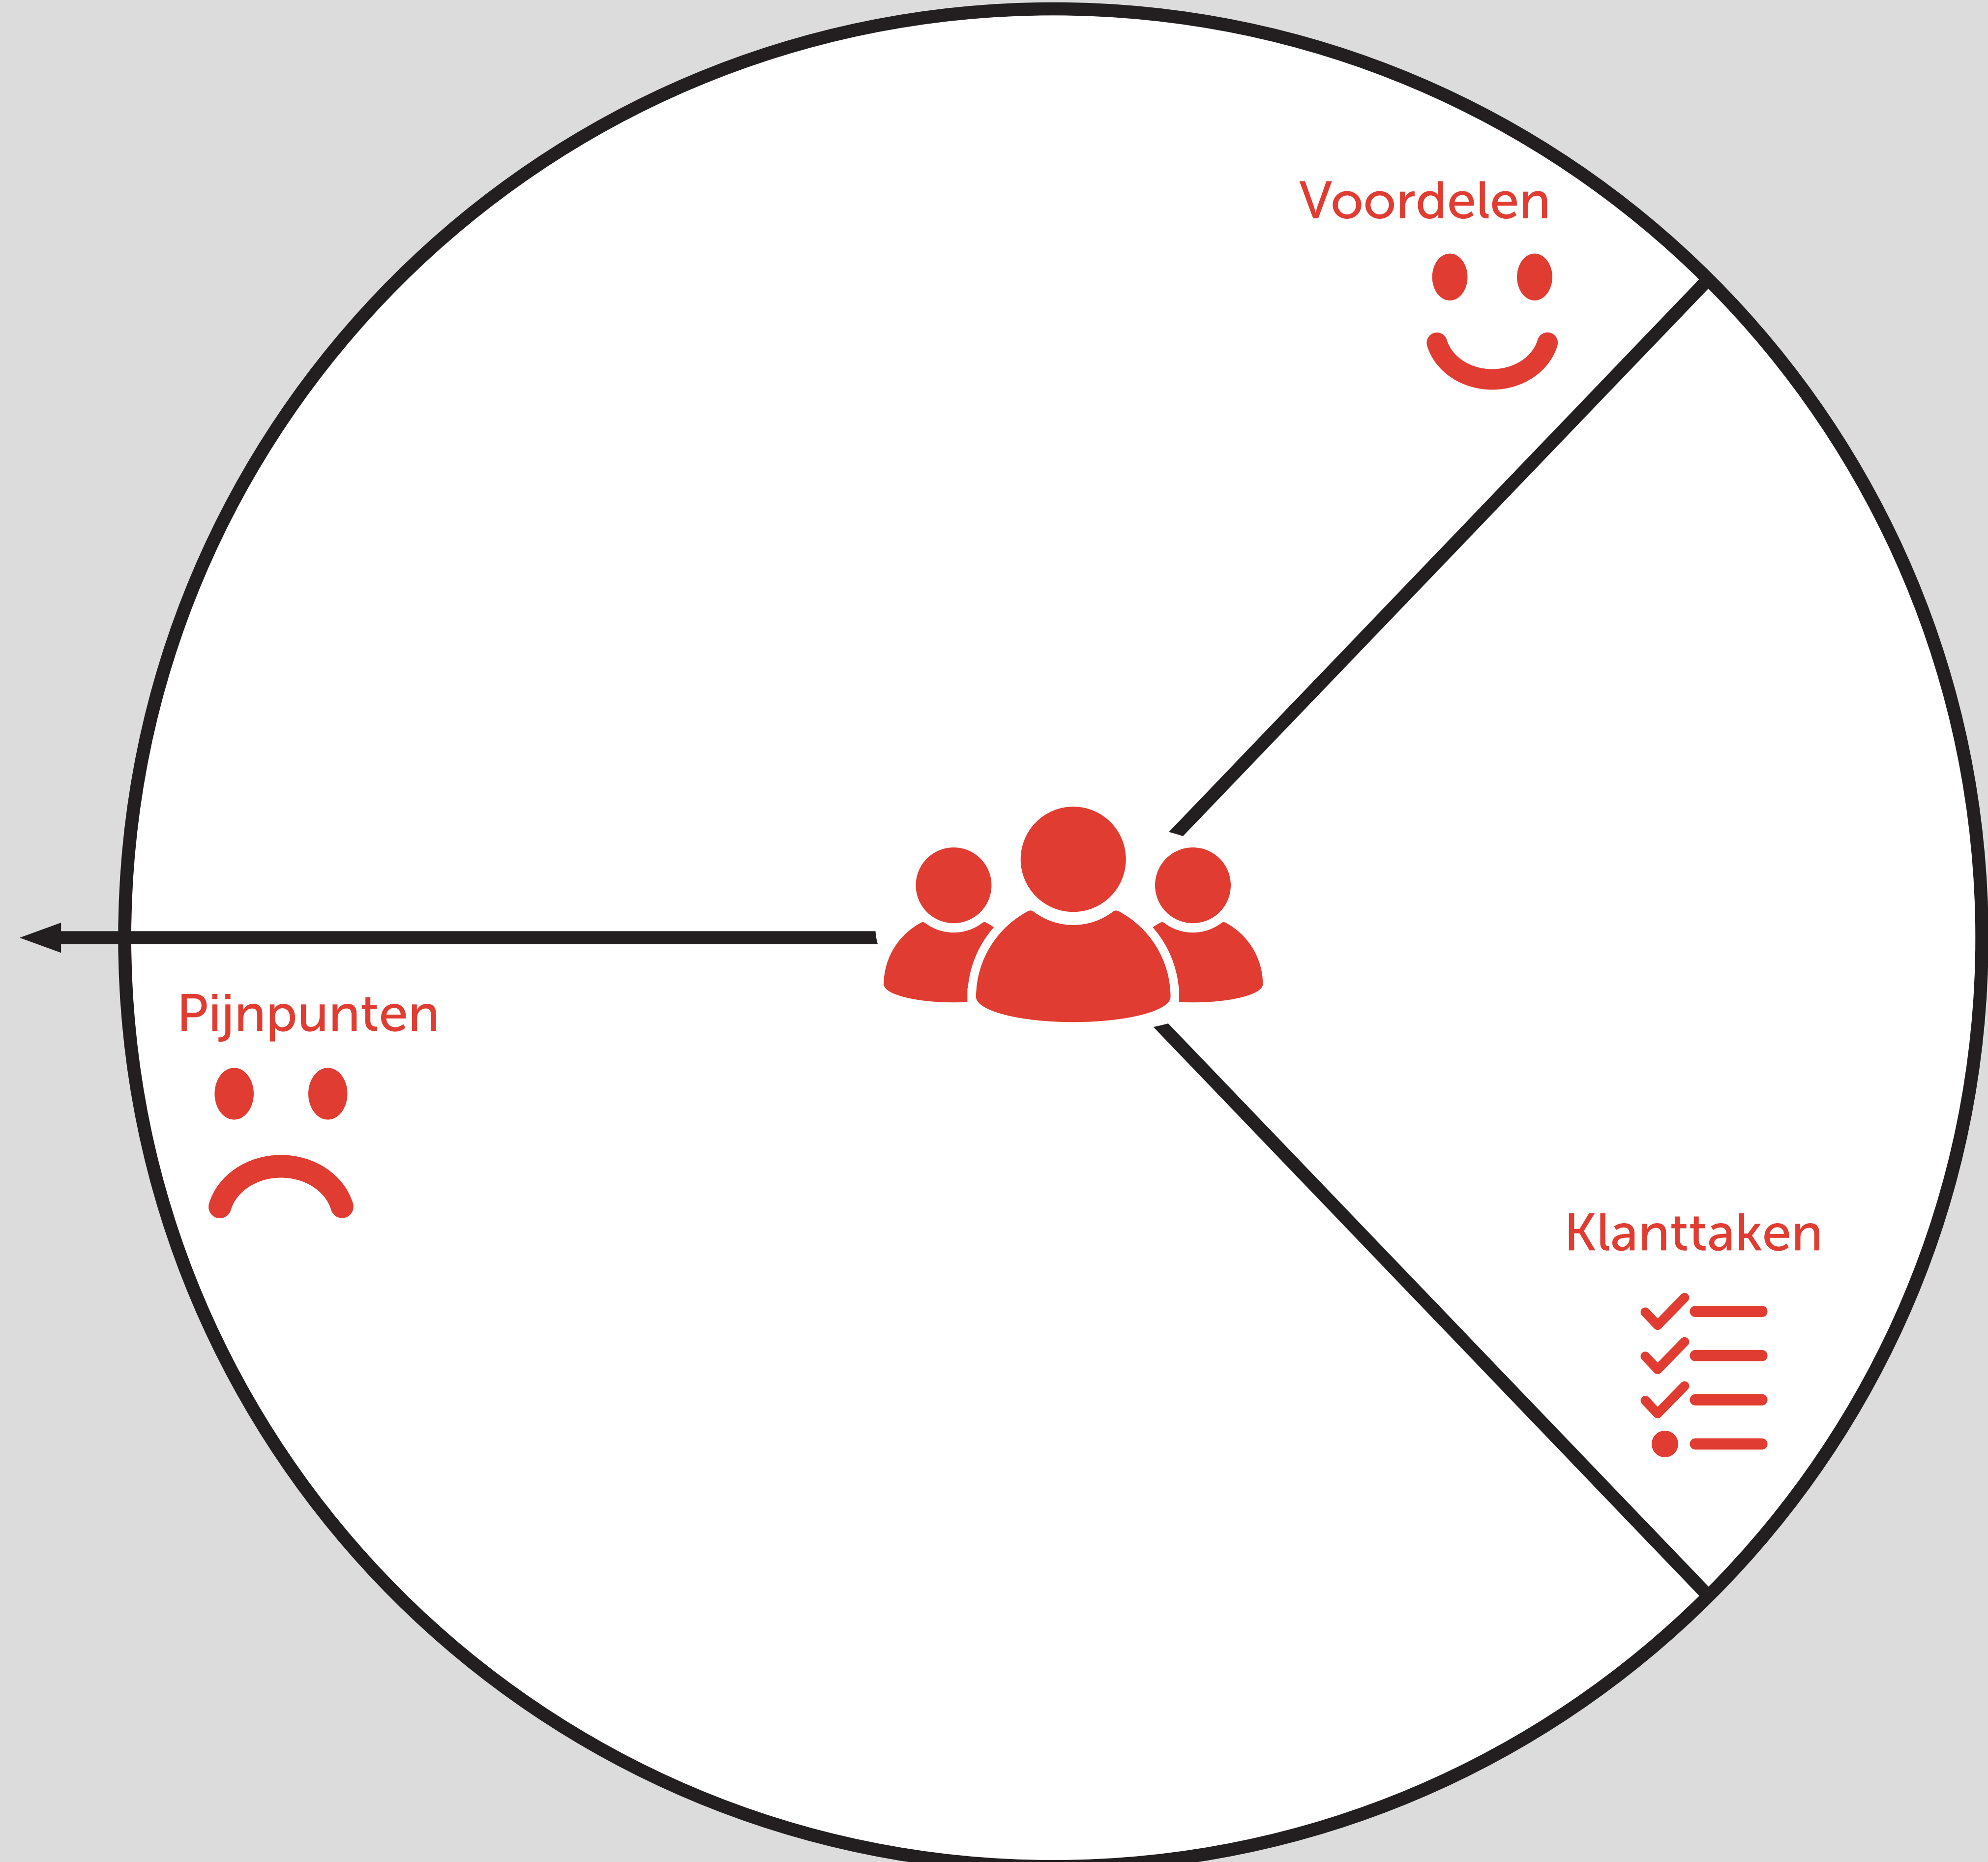

# Waardepropositie Canvas

Hulp nodig bij het invullen?  
Surf naar [unizo.be/bmc](http://unizo.be/bmc)

Waardepropositie:

Klantensegmenten:

UNIZO Starterslijn  
0800 19 193  
starterslijn@unizo.be